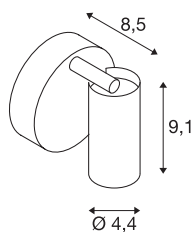

FITU

Luminaria de superficie de pared y techo para interior, blanco, E27, blanco

La luminaria de pared y techo FITU de nuestro sistema MIX & MATCH está disponible en varios colores. La línea de productos FITU destaca por sus numerosas posibilidades de uso. Gracias al casquillo E27 incorporado, la luminaria es compatible con bombillas LED y bombillas de bajo consumo. La conexión eléctrica se realiza directamente a una tensión eléctrica de 230 V.

Datos técnicos

Art. N.º	1002584
Número de casquillos	1
Alcance de giro	120 °
Alcance de giro vertical	330 °
Giratoria u orientable	Giratoria y orientable
Código IP	IP 20
Montaje	Superficie
Detalles de montaje	Techo,Pared
Voltaje nominal primario	220-240V ~50/60Hz
Clase de protección	I
Potencia	60 W
Temperatura ambiente máxima	30 °C
Color	blanco
Longitud	9.1 cm
Altura	8.5 cm
Diámetro	4.4 cm
Peso neto	0.331 kg
Peso bruto	0.471 kg
Página BIG WHITE	318