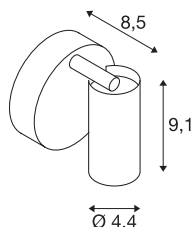

## INFORMATIONS TECHNIQUES

N° art.	1002584
Douille	E27
Nombre de douilles	1
Plage d'inclinaison	120 °
Plage de pivotement horizontal	330 °
Pivotant ou inclinable	Rotatif et pivotant
Code IP	IP 20
Montage	Apparent
Infos de montage	Plafond, Mur
Tension nominale primaire	220-240V ~50/60Hz
Indice de protection	I
Wattage	60 W
Température ambiante max.	30 °C
Coloris	blanc
Longueur	9.1 cm
Hauteur	8.5 cm
Diamètre	4.4 cm
Poids net	0.331 kg
Poids brut	0.471 kg