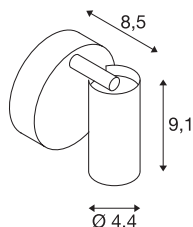

FITU

applique et plafonnier intérieur, blanc, E27, 60W max

Orientable, l'applique et plafonnier FITU issu de notre système MIX & MATCH est disponible en plusieurs coloris. La gamme FITU séduit par ses nombreuses possibilités d'utilisation. La douille E27 intégrée au luminaire permet de l'utiliser avec des sources LED et à économie d'énergie. Le raccordement électrique se fait directement sur la tension secteur 230V.

INFORMATIONS TECHNIQUES

Réf.	1002584
Douille	E27
Nombre de douilles	1
Plage d'inclinaison	120 °
Plage de rotation horizontale	330 °
Orientable ou inclinable	Dispositif rotatif et pivotant
Code IP	IP 20
Montage	En saillie
Détails de montage	Plafond, Applique
Tension nominale primaire	220-240V ~50/60Hz
Classe de protection	I
Puissance en watts	60 W
Température ambiante maximale	30 °C
Coloris	blanc
Longueur	9.1 cm
Hauteur	8.5 cm
Diamètre	4.4 cm
Poids net	0.331 kg
Poids brut	0.471 kg