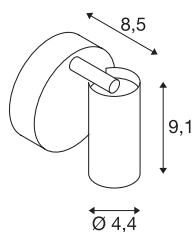

FITU

wand- en plafondopbouwarmatuur voor binnen, E27, wit

De kantelbare FITU-wand- en plafondarmatuur van ons MIX & MATCH-systeem is verkrijgbaar in verschillende kleuren. De productfamilie FITU bekoort door de veelzijdige toepassingsmogelijkheden. Door de ingebouwde E27-fitting is de armatuur voor led- en spaarlampen geschikt. Deze wordt direct op 230 V netspanning aangesloten.

TECHNISCHE SPECIFICATIES

Art.nr.	1002584
Fitting	E27
Aantal fittingen	1
Kantelbereik	120 °
Horizontaal draaibereik	330 °
Draai- of kantelbaar	Draai- en zwenkbaar
IP-code	IP 20
Montage	Opbouw
Montagebeschrijving	Plafond,Wand
Primaire nominale spanning	220-240V ~50/60Hz
Veiligheidsklasse	I
Wattage	60 W
maximale omgevingstemperatuur	30 °C
Kleur	wit
Lengte	9.1 cm
Hoogte	8.5 cm
Diameter	4.4 cm
Nettogewicht	0.331 kg
Brutogewicht	0.471 kg