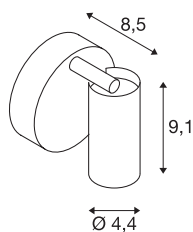

DANE TECHNICZNE

Nr artykułu	1002584
Oprawa	E27
Liczba opraw	1
Zakres przechyłu	120 °
Zakres obrotu w poziomie	330 °
Obrotowa lub przechyłna	Obrotowa i przechyłna
Kod IP	IP 20
Montaż	Wersja natynkowa
Szczegóły dotyczące montażu	Wersja sufitowa, Wersja ścienna
Pierwotne napięcie znamionowe	220-240V ~50/60Hz
Klasy ochrony	I
Wydajność	60 W
Temperatura otoczenia	30 °C
Kolor	biały
Długość	9.1 cm
Wysokość	8.5 cm
średnica	4.4 cm
Waga netto	0.331 kg
Waga brutto	0.471 kg