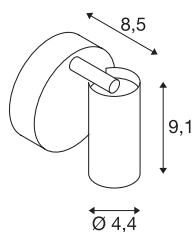

## FITU

**luminária de montagem na parede e no teto para interiores, E27, branco**

A luminária de parede e de teto FITU do nosso sistema MIX & MATCH está disponível em várias cores. A família de produtos FITU oferece diversas possibilidades de aplicação. Através do casquilho E27 integrado, a luminária adequa-se a lâmpadas LED e lâmpadas economizadoras de energia. A ligação elétrica é efetuada diretamente a uma tensão de rede de 230V.

## DADOS TÉCNICOS

Ref. n.º	1002584
Número de tomadas	1
Zona de abertura	120 °
Faixa de rotação horizontal	330 °
Giratório ou Articulável	Rotativo e giratório
IP Code	IP 20
Montagem	Montagem à superfície
Pormenores da montagem	Teto, Parede
Tensão nominal primária	220-240V ~50/60Hz
Classe de proteção	I
Potência	60 W
temperatura ambiente máxima	30 °C
Cor	branco
Comprimento	9.1 cm
Altura	8.5 cm
Diâmetro	4.4 cm
Peso líquido	0.331 kg
Peso bruto	0.471 kg
Página BIG WHITE	318