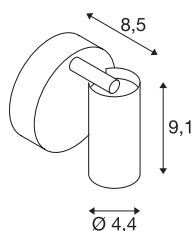

Технические характеристики

Тов. №	1002584
Патрон	E27
Количество патронов	1
Диапазон изменения угла наклона от	120 °
Вертикальный диапазон изменения угла наклона от	330 °
С регулировкой наклона и поворота	С регулировкой угла наклона и возможностью вращения
IP Code	IP 20
Сборка	Накладной
Детали сборки	Потолок, Стена
Номинальное первичное напряжение	220-240V ~50/60Hz
Класс защиты	I
Мощность	60 W
Максимальная температура окружающей среды	30 °C
Цвет	белый
Длина	9.1 cm
Высота	8.5 cm
Диаметр	4.4 cm
Вес нетто	0.331 kg
вес брутто	0.471 kg