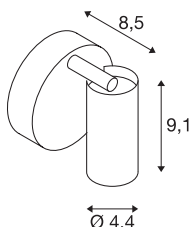

## FITU

notranja stenska in stropna nadgradna svetilka, E27, bela

Nagibna stenska in stropna svetilka FITU iz našega sistema MIX & MATCH je na voljo v različnih barvah. Linija izdelkov FITU ima raznolike možnosti uporabe. Svetilka se uporablja z žarnicami z okovom E27. Primerna je za LED in energijsko varčne žarnice. Svetilka se priključi neposredno na omrežje z napetostjo 230 V.

## TEHNIČNI PODATKI

Št. art.	1002584
Okov	E27
Število okovov	1
Obseg nihanja	120 °
Vodoravno območje vrtenja	330 °
Vrtljivo ali nagibno	vrtljiva in zasučna
IP koda	IP 20
Montaža	Nadgradnja
Podrobnosti montaže	Strop, Stena
Primarna nazivna napetost	220-240V ~50/60Hz
Zaščitni razred	I
El. moč	60 W
maksimalna temperatura okolja	30 °C
Barva	bela
Dolžina	9.1 cm
Višina	8.5 cm
Premer	4.4 cm
Neto teža	0.331 kg
Bruto teža	0.471 kg