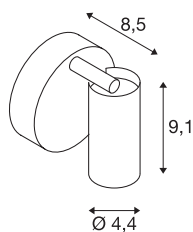

FITU

Indoor Wand- und Deckenaufbauleuchte, E27, schwarz

Die schwenkbare FITU Wand- und Deckenleuchte aus unserem MIX & MATCH System ist in verschiedenen Farben erhältlich. Die Produktfamilie FITU besticht durch vielfältige Anwendungsmöglichkeiten. Durch den verbauten E27 Sockel ist die Leuchte für LED- und Energiesparleuchtmittel geeignet. Der elektrische Anschluss erfolgt direkt an 230V Netzspannung.

TECHNISCHE DATEN

Art. Nr.	1002585
Fassung	E27
Anzahl Fassungen	1
Schwenkbereich	120 °
Horizontaler Drehbereich	330 °
Dreh- oder Schwenkbar	rotary bar and tiltable
IP Code	IP 20
Montage	Aufbau
Montagedetails	Decke,Wand
Primäre Nennspannung	220-240V ~50/60Hz
Schutzklasse	I
Wattage	60 W
maximale Umgebungstemperatur	30 °C
Farbe	schwarz
Länge	9.1 cm
Höhe	8.5 cm
Durchmesser	4.4 cm
Nettogewicht	0.331 kg
Bruttogewicht	0.467 kg