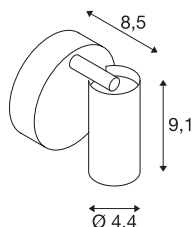

INFORMATIONS TECHNIQUES

N° art.	1002585
Douille	E27
Nombre de douilles	1
Plage d'inclinaison	120 °
Plage de pivotement horizontal	330 °
Pivotant ou inclinable	Rotatif et pivotant
Code IP	IP 20
Montage	Apparent
Infos de montage	Plafond, Mur
Tension nominale primaire	220-240V ~50/60Hz
Indice de protection	I
Wattage	60 W
Température ambiante max.	30 °C
Coloris	noir
Longueur	9.1 cm
Hauteur	8.5 cm
Diamètre	4.4 cm
Poids net	0.331 kg
Poids brut	0.467 kg