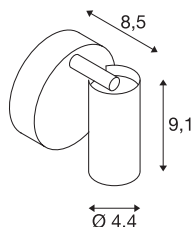

FITU

applique et plafonnier intérieur, noir, E27, 60W max

Orientable, l'applique et plafonnier FITU issu de notre système MIX & MATCH est disponible en plusieurs coloris. La gamme FITU séduit par ses nombreuses possibilités d'utilisation. La douille E27 intégrée au luminaire permet de l'utiliser avec des sources LED et à économie d'énergie. Le raccordement électrique se fait directement sur la tension secteur 230V.

INFORMATIONS TECHNIQUES

Réf.	1002585
Douille	E27
Nombre de douilles	1
Plage d'inclinaison	120 °
Plage de rotation horizontale	330 °
Orientable ou inclinable	Dispositif rotatif et pivotant
Code IP	IP 20
Montage	En saillie
Détails de montage	Plafond, Applique
Tension nominale primaire	220-240V ~50/60Hz
Classe de protection	I
Puissance en watts	60 W
Température ambiante maximale	30 °C
Coloris	noir
Longueur	9.1 cm
Hauteur	8.5 cm
Diamètre	4.4 cm
Poids net	0.331 kg
Poids brut	0.467 kg