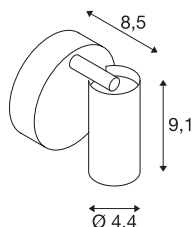

FITU

Indoor lampada a parete/plafone, E27, nero

La lampada a parete/plafone orientabile FITU del nostro sistema MIX & MATCH è disponibile in più colori. La gamma di prodotti FITU piace per le svariate possibilità di applicazione. Grazie all'attacco E27 integrato la lampada è adatta all'uso di LED e lampadine a risparmio energetico. Si collega direttamente alla rete elettrica da 230V.

DATI TECNICI

Articolo	1002585
Attacco	E27
Numero di attacchi	1
Orientabilità	120 °
Raggio di rotazione orizzontale	330 °
Girevole od orientabile	Ruotabile e orientabile
Codice IP	IP 20
Montaggio	Superficie
Dettagli di montaggio	Soffitto, Parete
Tensione nominale primaria	220-240V ~50/60Hz
Classe isolamento	I
Wattaggio	60 W
Temperatura ambiente massima	30 °C
Colore	nero
Lunghezza	9.1 cm
Altezza	8.5 cm
Diametro	4.4 cm
Peso netto	0.331 kg
Peso lordo	0.467 kg