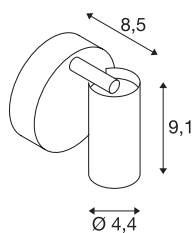

FITU

комнатный накладной настенный и потолочный светильник, E27, черный

Настенный и потолочный светильник FITU с регулировкой угла наклона, входящий в систему MIX & MATCH, доступен в различных цветах. Семейство изделий FITU отличается разнообразными возможностями применения. Благодаря установленному патрону E27 в светильнике можно использовать светодиодные и энергосберегающие источники света. Прямое подключение к электросети напряжением 230 В.

Технические характеристики

Тов. №	1002585
Патрон	E27
Количество патронов	1
Диапазон изменения угла наклона от	120 °
Вертикальный диапазон изменения угла наклона от	330 °
С регулировкой наклона и поворота	С регулировкой угла наклона и возможностью вращения
IP Code	IP 20
Сборка	Накладной
Детали сборки	Потолок, Стена
Номинальное первичное напряжение	220-240V ~50/60Hz
Класс защиты	I
Мощность	60 W
Максимальная температура окружающей среды	30 °C
Цвет	черный
Длина	9.1 cm
Высота	8.5 cm
Диаметр	4.4 cm
Вес нетто	0.331 kg
вес брутто	0.467 kg