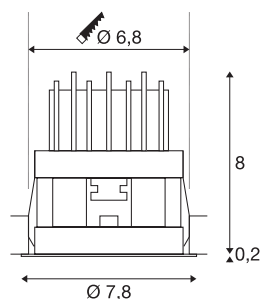

HORN MAGNA LED in- door inbouwarmatuur voor plafond wit 3000K 25°

De vaste LED inbouwspot HORN MAGNA werd van aluminium gemaakt en is de LED lichtoplossing voor toepassingen waarbij nauwkeurige accentverlichting en geringe inbouwdiepte nodig zijn. De warm witte Power LED zorgt voor de noodzakelijke verlichtingssterkte. Voor het gebruik van de spot is een passende driver met constante stroom van 500 mA nodig. Dit armatuur bevat ingebouwde LED lampen.

TECHNISCHE GEGEVENS

Art.nr.	1002591
IP-code	IP 20
Montage	inbouw
Montagebeschrijving	plafond,wand
Secundaire stroom/spanning	500 mA
Beschermingsklasse	III
Wattage	9 W
minimale omgevingstemperatuur	-25 °C
maximale omgevingstemperatuur	30 °C
Lumen	550 lm
Lichtkleurtemperatuur	3000 Kelvin
Stralingshoek	25 °
Kleur	wit
CRI	80
LXXBXX-gegevens	L70B50
Levensduur	30000 h
Lichtuitlaat	direct
Hoogte	8.2 cm
Diameter	7.8 cm
Nettogewicht	0.152 kg
Brutogewicht	0.213 kg
Uitsparingsvorm	rond

Inbouwdiepte	9 cm
Inbouwdiameter	6.8 cm
BIG WHITE pagina	221