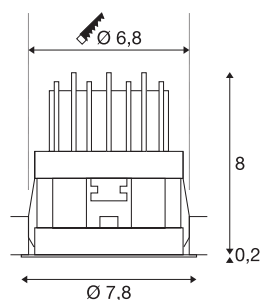

HORN MAGNA LED

Plafondinbouwarmatuur voor binnenn, wit, 3000K, 25°

De vaste led inbouwspot HORN MAGNA is gemaakt van aluminium en is een led lichtoplossing voor toepassingen waarbij gerichte accentverlichting en een geringe inbouwdiepte nodig zijn. De warm witte powerled zorgt voor de benodigde lichtopbrengst. Voor het gebruik van de spot is een geschikte constante voeding met 500 mA nodig. Deze armatuur bevat ingebouwde ledlampen.

TECHNISCHE SPECIFICATIES

Art.nr.	1002591
IP-code	IP 20
Montage	Inbouw
Montagebeschrijving	Plafond,Wand
Secundaire stroom / spanning	500 mA
Veiligheidsklasse	III
Wattage	9 W
minimale omgevingstemperatuur	-25 °C
maximale omgevingstemperatuur	30 °C
Lumen	550 lm
Lichtkleurtemperatuur	3000 Kelvin
Stralingshoek	25 °
Kleur	wit
CRI	80
LXXBXX gegevens	L70B50
Levensduur	30000 h
Lichtval	direct
Hoogte	8.2 cm
Diameter	7.8 cm
Nettogewicht	0.152 kg
Brutogewicht	0.213 kg
Vorm inbouwopening	rond

Inbouwdiepte	9 cm
Inbouwdiameter	6.8 cm
BIG WHITE pagina	221