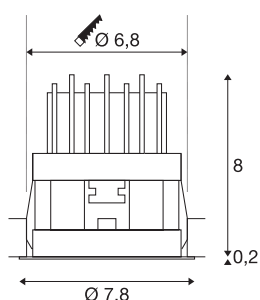

Luminária embutir no teto para exteriores HORN MAGNA LED branco 3000K 25°

O foco LED de embutir rígido HORN MAGNA é fabricado em alumínio e consiste numa solução de iluminação LED para todas as aplicações, nas quais é necessária uma iluminação acentuante pontual e uma profundidade de embutimento reduzida. O Power LED em branco quente contribui para a intensidade de iluminação necessária. O funcionamento do foco requer uma unidade de alimentação de corrente constante adequada com 500mA. Esta luminária contém lâmpadas LED integradas.

DADOS TÉCNICOS

Ref. n.º	1002591
IP Code	IP 20
Montagem	Montagem de embutir
Pormenores da montagem	Teto, Parede
Corrente / Tensão secundária	500 mA
Classe de proteção	III
temperatura ambiente mínima	-25 °C
temperatura ambiente máxima	30 °C
Lúmen	550 lm
Temperatura de cor da luz	3000 Kelvin
Ângulo de feixe	25 °
Cor	branco
CRI	80
Dados LXXBXX	L70B50
Vida útil	30000 h
Saída de luz	direto
Altura	8.2 cm
Diâmetro	7.8 cm
Peso líquido	0.152 kg
Peso bruto	0.213 kg
Forma de recorte	redonda
Profundidade de montagem	9 cm

Fonte de luz

916331	
--------	---

Acessórios

1002596	HORN MAGNA COMB proteção antiofuscante com estrutura de favo de mel
1005384	

Diâmetro de montagem	6.8 cm
Página BIG WHITE	375