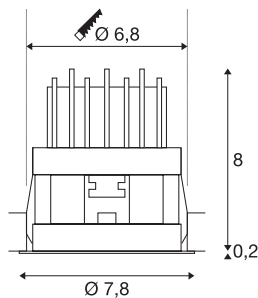

HORN MAGNA

LED venkovní svítidlo k zabudování do stropu, černá, 3000K, 25°

Pevné vestavné bodové svítidlo HORN MAGNA bylo vyrobeno z hliníku a je vhodným řešením osvětlení LED v situacích, kdy je zapotřebí přesné zdůrazňující osvětlení a malá vestavná hloubka. Potřebnou intenzitu osvětlení zajišťuje teplá bílá Power LED. K provozu je zapotřebí vhodný zdroj konstantního proudu 500mA. Toto svítidlo obsahuje vestavné žárovky LED.

TECHNICKÁ DATA

Č. výrobku	1002592
Kód IP	IP 20
Montáž	Montáž
Podrobnosti montáže	Strop, Stěna
Sekundární proud / napětí	500 mA
Třída ochrany	III
Příkon	9 W
Minimální teplota prostředí	-25 °C
Maximální teplota prostředí	30 °C
Lumen	445 lm
Teplota barvy světla	3000 Kelvin
Úhel záření	25 °
Barva	černá
CRI	80
Data LXXBXX	L70B50
Životnost	30000 h
Výstup světla	přímé
Výška	8.2 cm
Průměr	7.8 cm
Hmotnost netto	0.182 kg
Celková hmotnost	0.238 kg
Tvar výřezu	kulaté

Vestavná hloubka	9 cm
Vestavný průměr	6.8 cm
BIG WHITE strana	221