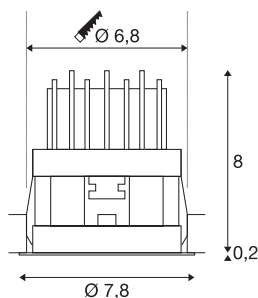

HORN MAGNA

LED innendørs, innfelt downlight sort 3000 K 25°

Den faste, innfelte spotten HORN MAGNA består av aluminium og er en LED-belysning som passer der du har behov for nøyaktig, fokusert belysning og lav innfellingsdybde. Den varmhvite power LED-en avgir nødvendig lysstyrke. Til bruk av spotten kreves det en passende 500mA konstantstrømdriver. Denne armaturet inneholder integrerte LED.

TEKNISKE DATA

Art.nr.	1002592
EL nummer	3260280
IP-kode	IP 20
Montering	Innfelt montering
Montering detaljer	Tak, Vegg
Sekundær strøm / spenning	500 mA
Kapslingsgrad	III
Systemeffekt	9 W
Minimal omgivelsestemperatur	-25 °C
Maksimal omgivelsestemperatur	30 °C
Lysytelse	445 lm
Lysfargetemperatur	3000 Kelvin
Spredningsvinkel	25 °
Farge	svart
CRI	80
LXXBXX-data	L70B50
Levetid	30000 h
Lysåpning	direkte
Høyde	8.2 cm
Diameter	7.8 cm
Nettvekt	0.182 kg
Bruttovekt	0.238 kg

Utsnittsforn	rund
Innfellingsdybde	9 cm
Innfellingsdiameter	6.8 cm
BIG WHITE side	221