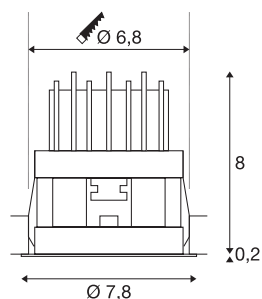

## HORN MAGNA LED in- door inbouwarmatuur voor plafond zwart 3000K 25°

De vaste LED inbouwspot HORN MAGNA werd van aluminium gemaakt en is de LED lichtoplossing voor toepassingen waarbij nauwkeurige accentverlichting en geringe inbouwdiepte nodig zijn. De warm witte Power LED zorgt voor de noodzakelijke verlichtingssterkte. Voor het gebruik van de spot is een passende driver met constante stroom van 500 mA nodig. Dit armatuur bevat ingebouwde LED lampen.

### TECHNISCHE GEGEVENS

Art.nr.	1002592
IP-code	IP 20
Montage	inbouw
Montagebeschrijving	plafond,wand
Secundaire stroom/spanning	500 mA
Beschermingsklasse	III
Wattage	9 W
minimale omgevingstemperatuur	-25 °C
maximale omgevingstemperatuur	30 °C
Lumen	445 lm
Lichtkleurtemperatuur	3000 Kelvin
Stralingshoek	25 °
Kleur	zwart
CRI	80
LXXBXX-gegevens	L70B50
Levensduur	30000 h
Lichtuitlaat	direct
Hoogte	8.2 cm
Diameter	7.8 cm
Nettogewicht	0.182 kg
Brutogewicht	0.238 kg
Uitsparingsvorm	rond