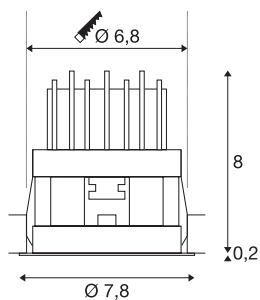

HORN MAGNA LED

Plafondinbouwarmatuur voor binnentoepassingen, zwart, 3000 K, 25°

De vaste led inbouwspot HORN MAGNA is gemaakt van aluminium en is een led lichtoplossing voor toepassingen waarbij gerichte accentverlichting en een geringe inbouwdiepte nodig zijn. De warm witte powerled zorgt voor de benodigde lichtopbrengst. Voor het gebruik van de spot is een geschikte constante voeding met 500 mA nodig. Deze armatuur bevat ingebouwde ledlampen.

TECHNISCHE SPECIFICATIES

Art.nr.	1002592
IP-code	IP20
Secundaire stroom / spanning	500 mA
Veiligheidsklasse	III
Wattage	9 W
minimale omgevingstemperatuur	-25 °C
maximale omgevingstemperatuur	30 °C
Lumen	445 lm
Lichtkleurtemperatuur	3000 Kelvin
Stralingshoek	25 °
Kleur	zwart
CRI	80
Levensduur	30000 h
Lichtval	direct
Hoogte	8.2 cm
Diameter	7.8 cm
Nettogewicht	0.186 kg
Brutogewicht	0.247 kg
Vorm inbouwopening	rond
Inbouwdiepte	9 cm
Inbouwdiameter	6.8 cm
BIG WHITE pagina	139