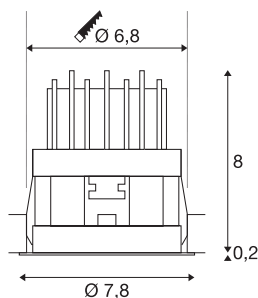

HORN MAGNA LED

innendørs, innfelt downlight sort/gull 3000 K 25°

Den faste, innfelte spotten HORN MAGNA består av aluminium og er en LED-belysning som passer der du har behov for nøyaktig, fokusert belysning og lav innfellingsdybde. Den varmhvite power LED-en avgir nødvendig lysstyrke. Til bruk av spotten kreves det en passende 500mA konstantstrømdriver. Denne armaturet inneholder integrerte LED.

TEKNISKE DATA

Art.nr.	1002594
EL nummer	3260281
IP-kode	IP 20
Montering	Innfelt montering
Montering detaljer	Tak, Vegg
Sekundær strøm / spenning	500 mA
Kapslingsgrad	III
Systemeffekt	9 W
Minimal omgivelsestemperatur	-25 °C
Maksimal omgivelsestemperatur	30 °C
Lysytelse	570 lm
Lysfargetemperatur	3000 Kelvin
Spredningsvinkel	25 °
Farge	svart
CRI	80
LXXBXX-data	L70B50
Levetid	30000 h
Lysåpning	direkte
Høyde	8.2 cm
Diameter	7.8 cm
Nettvekt	0.152 kg
Bruttovekt	0.215 kg

Utsnittsforn	rund
Innfellingsdybde	9 cm
Innfellingsdiameter	6.8 cm
BIG WHITE side	221