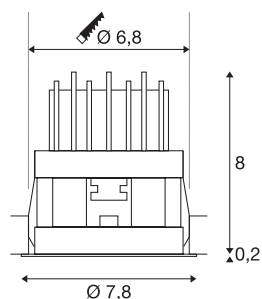

HORN MAGNA LED in- door inbouwarmatuur voor plafond zwart/goud 3000K 25°

De vaste LED inbouwspot HORN MAGNA werd van aluminium gemaakt en is de LED lichtoplossing voor toepassingen waarbij nauwkeurige accentverlichting en geringe inbouwdiepte nodig zijn. De warm witte Power LED zorgt voor de noodzakelijke verlichtingssterkte. Voor het gebruik van de spot is een passende driver met constante stroom van 500 mA nodig. Dit armatuur bevat ingebouwde LED lampen.

TECHNISCHE GEGEVENS

Art.nr.	1002594
IP-code	IP 20
Montage	inbouw
Montagebeschrijving	plafond,wand
Secundaire stroom/spanning	500 mA
Beschermingsklasse	III
Wattage	9 W
minimale omgevingstemperatuur	-25 °C
maximale omgevingstemperatuur	30 °C
Lumen	570 lm
Lichtkleurtemperatuur	3000 Kelvin
Stralingshoek	25 °
Kleur	zwart
CRI	80
LXXBXX-gegevens	L70B50
Levensduur	30000 h
Lichtuitlaat	direct
Hoogte	8.2 cm
Diameter	7.8 cm
Nettogewicht	0.152 kg
Brutogewicht	0.215 kg
Uitsparingsvorm	rond

Inbouwdiepte	9 cm
Inbouwdiameter	6.8 cm
BIG WHITE pagina	221