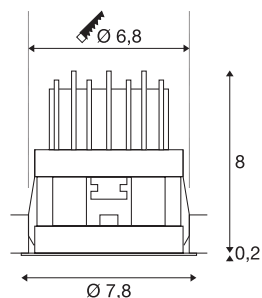

HORN MAGNA LED

plafondinbouwarmatuur voor binnen, zwart/goud,
3000K, 25°

De vaste led inbouwspot HORN MAGNA is gemaakt van aluminium en is een led lichtoplossing voor toepassingen waarbij gerichte accentverlichting en een geringe inbouwdiepte nodig zijn. De warm witte powerled zorgt voor de benodigde lichtopbrengst. Voor het gebruik van de spot is een geschikte constante voeding met 500 mA nodig. Deze armatuur bevat ingebouwde ledlampen.

TECHNISCHE SPECIFICATIES

Art.nr.	1002594
IP-code	IP 20
Montage	Inbouw
Montagebeschrijving	Plafond,Wand
Secundaire stroom / spanning	500 mA
Veiligheidsklasse	III
Wattage	9 W
minimale omgevingstemperatuur	-25 °C
maximale omgevingstemperatuur	30 °C
Lumen	570 lm
Lichtkleurtemperatuur	3000 Kelvin
Stralingshoek	25 °
Kleur	zwart
CRI	80
LXXBXX gegevens	L70B50
Levensduur	30000 h
Lichtval	direct
Hoogte	8.2 cm
Diameter	7.8 cm
Nettogewicht	0.152 kg
Brutogewicht	0.215 kg
Vorm inbouwopening	rond

Inbouwdiepte	9 cm
Inbouwdiameter	6.8 cm
BIG WHITE pagina	221