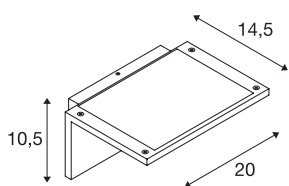

### TECHNICKÁ DATA

Č. výrobku	1002597
Kód IP	IP 54
Třída rázové pevnosti	IK 02
Rázová pevnost	0.2 Joule
Montáž	Nástavba
Podrobnosti montáže	Stěna
Třída ochrany	III
Příkon	1.8 W
Minimální teplota prostředí	-20 °C
Maximální teplota prostředí	50 °C
Lumen	150 lm
Teplota barvy světla	3000 Kelvin
Úhel záření	130 °
Barva	antracit
CRI	90
Data LXXBXX	L70B50
Výstup světla	přímé
Šířka	20 cm
Výška	10.5 cm
Hloubka	14.5 cm
Hmotnost netto	0.926 kg
Celková hmotnost	1.157 kg