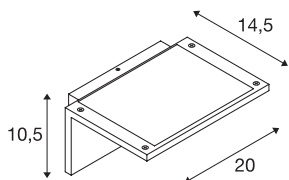

TECHNISCHE DATEN

Art. Nr.	1002597
IP Code	IP 54
Schlagfestigkeitsklasse	IK 02
Schlagfestigkeit	0.2 Joule
Montage	Aufbau
Montagedetails	Wand
Schutzklasse	III
Wattage	1.8 W
minimale Umgebungstemperatur	-20 °C
maximale Umgebungstemperatur	50 °C
Lumen	150 lm
Lichtfarbtemperatur	3000 Kelvin
Abstrahlwinkel	130 °
Farbe	anthrazit
CRI	90
LXXBXX Daten	L70B50
Lichtaustritt	direkt
Breite	20 cm
Höhe	10.5 cm
Tiefe	14.5 cm
Nettogewicht	0.926 kg
Bruttogewicht	1.157 kg