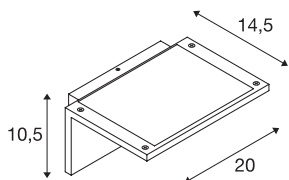

## TECHNISCHE DATEN

Art. Nr.	1002597
IP Code	IP 54
Schlagfestigkeitsklasse	IK 02
Schlagfestigkeit	0.2 Joule
Montage	Aufbau
Montagedetails	Wand
Schutzklasse	III
Wattage	1.8 W
minimale Umgebungstemperatur	-20 °C
maximale Umgebungstemperatur	50 °C
Lumen	150 lm
Lichtfarbtemperatur	3000 Kelvin
Abstrahlwinkel	130 °
Farbe	anthrazit
CRI	90
LXXBXX Daten	L70B50
Lichtaustritt	direkt
Breite	20 cm
Höhe	10.5 cm
Tiefe	14.5 cm
Nettogewicht	0.926 kg
Bruttogewicht	1.157 kg