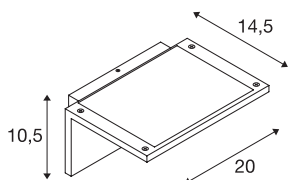

DATI TECNICI

Articolo	1002597
Codice IP	IP 54
Classe di resistenza all'urto	IK 02
Resistenza all'urto	0.2 Joule
Montaggio	Superficie
Dettagli di montaggio	Parete
Classe isolamento	III
Wattaggio	1.8 W
Temperatura ambiente minima	-20 °C
Temperatura ambiente massima	50 °C
Lumen	150 lm
Temperatura colore	3000 Kelvin
Angolo di emissione	130 °
Colore	antracite
CRI	90
Dati LXXBXX	L70B50
Emissione	diretto
Larghezza	20 cm
Altezza	10.5 cm
Profondità	14.5 cm
Peso netto	0.926 kg
Peso lordo	1.157 kg