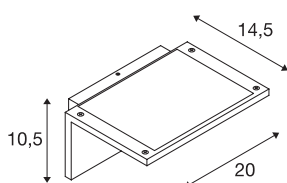

## TEKNISKE DATA

|                               |                          |
|-------------------------------|--------------------------|
| Art.nr.                       | 1002597                  |
| IP-kode                       | IP 54                    |
| Slagfasthetsklasse            | IK 02                    |
| Slagfasthet                   | 0.2 Joule                |
| Montering                     | Utenpåliggende montering |
| Montering detaljer            | Vegg                     |
| Kapslingsgrad                 | III                      |
| Systemeffekt                  | 1.8 W                    |
| Minimal omgivelsestemperatur  | -20 °C                   |
| Maksimal omgivelsestemperatur | 50 °C                    |
| Lysytelse                     | 150 lm                   |
| Lysfargetemperatur            | 3000 Kelvin              |
| Spredningsvinkel              | 130 °                    |
| Farge                         | antrasitt                |
| CRI                           | 90                       |
| LXXBXX-data                   | L70B50                   |
| Lysåpning                     | direkte                  |
| Bredde                        | 20 cm                    |
| Høyde                         | 10.5 cm                  |
| Dybde                         | 14.5 cm                  |
| Nettvekt                      | 0.926 kg                 |
| Bruttovekt                    | 1.157 kg                 |