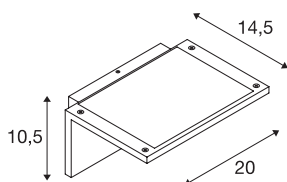

DANE TECHNICZNE

Nr artykułu	1002597
Kod IP	IP 54
Klasa odporności na uderzenia	IK 02
Odporność na uderzenia	0.2 Joule
Montaż	Wersja natynkowa
Szczegóły dotyczące montażu	Wersja ścienna
Klasy ochrony	III
Wydajność	1.8 W
Temperatura otoczenia	-20 °C
Temperatura otoczenia	50 °C
Strumień świetlny	150 lm
Temperatura barwy światła	3000 Kelvin
Kąt połowiczny rozpraszania	130 °
Kolor	antracyt
CRI	90
Dane LXXBXX	L70B50
Emisja światła	bezpośrednie
Szerokość	20 cm
Wysokość	10.5 cm
Głębokość	14.5 cm
Waga netto	0.926 kg
Waga brutto	1.157 kg