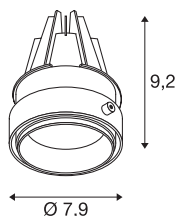

TECHNICKÁ DATA

Č. výrobku	1002598
Otočné nebo výkyvné	otočné a výkyvné
Kód IP	IP 20
Montáž	Montáž
Podrobnosti montáže	Strop s příslušenstvím
Sekundární proud / napětí	350 mA
Třída ochrany	III
Příkon	13 W
Maximální teplota prostředí	30 °C
Lumen	1150 lm
Teplota barvy světla	3000 Kelvin
Úhel záření	50 °
Barva	bílá
CRI	80
Data LXXBXX	L70B50
Životnost	30000 h
Svítilivost	rotačně symetrický
Výstup světla	přímé
Výška	9.2 cm
Průměr	7.9 cm
Hmotnost netto	0.21 kg
Celková hmotnost	0.224 kg