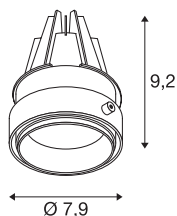

### TEKNISKE DATA

Art.nr.	1002598
Drei- og svingbar	Roterbar og svingbar
IP-kode	IP 20
Montering	Innfelt montering
Montering detaljer	Tak med tilbehør
Sekundær strøm / spenning	350 mA
Kapslingsgrad	III
Systemeffekt	13 W
Maksimal omgivelsestemperatur	30 °C
Lysytelse	1150 lm
Lysfargetemperatur	3000 Kelvin
Spredningsvinkel	50 °
Farge	hvit
CRI	80
LXXBXX-data	L70B50
Levetid	30000 h
Lysstyrkefordeling	rotasjonssymmetrisk
Lysåpning	direkte
Høyde	9.2 cm
Diameter	7.9 cm
Nettvekt	0.21 kg
Bruttovekt	0.224 kg