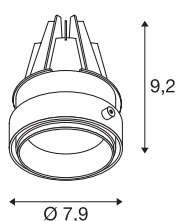

TECHNISCHE GEGEVENS

Art.nr.	1002598
Draai- of zwenkbaar	Draai- en kantelbaar
IP-code	IP 20
Montage	inbouw
Montagebeschrijving	plafond met toebehoren
Secundaire stroom/spanning	350 mA
Beschermingsklasse	III
Wattage	13 W
maximale omgevingstemperatuur	30 °C
Lumen	1150 lm
Lichtkleurtemperatuur	3000 Kelvin
Stralingshoek	50 °
Kleur	wit
CRI	80
LXXBXX-gegevens	L70B50
Levensduur	30000 h
Lichtsterkteverdeling	rotatiesymmetrisch
Lichtuitlaat	direct
Hoogte	9.2 cm
Diameter	7.9 cm
Nettogewicht	0.21 kg
Brutogewicht	0.224 kg