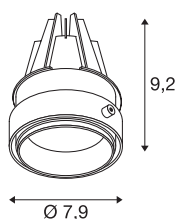

TECHNISCHE SPECIFICATIES

Art.nr.	1002598
Draai- of kantelbaar	Draai- en zwenkbaar
IP-code	IP 20
Montage	Inbouw
Montagebeschrijving	Plafond met accessoires
Secundaire stroom / spanning	350 mA
Veiligheidsklasse	III
Wattage	13 W
maximale omgevingstemperatuur	30 °C
Lumen	1150 lm
Lichtkleurtemperatuur	3000 Kelvin
Stralingshoek	50 °
Kleur	wit
CRI	80
LXXBXX gegevens	L70B50
Levensduur	30000 h
Lichtsterkteverdeling	rotatiesymmetrisch
Lichtval	direct
Hoogte	9.2 cm
Diameter	7.9 cm
Nettogewicht	0.21 kg
Brutogewicht	0.224 kg