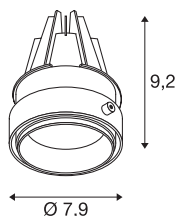

AIXLIGHT® PRO 50 LED modul 3000K šedá/černá 50°

vysokonapěťový LED MODUL pro použití v odpovídajících montážních pouzdech AIXLIGHT® PRO50 je k dispozici v několika barvách krytu a světla. Zásuvný modul se dodává pro přímé připojení k síťovému napětí 230 V.

TECHNICKÁ DATA

Č. výrobku	1002599
Otočné nebo výkyvné	otočné a výkyvné
Kód IP	IP 20
Montáž	Montáž
Podrobnosti montáže	Strop s příslušenstvím
Sekundární proud / napětí	350 mA
Třída ochrany	III
Příkon	13 W
Maximální teplota prostředí	30 °C
Lumen	1150 lm
Teplota barvy světla	3000 Kelvin
Úhel záření	50 °
Barva	šedá
CRI	80
Data LXXBXX	L70B50
Životnost	30000 h
Svítilivost	rotačně symetrický
Výstup světla	přímé
Výška	9.2 cm
Průměr	7.9 cm
Hmotnost netto	0.21 kg
Celková hmotnost	0.224 kg