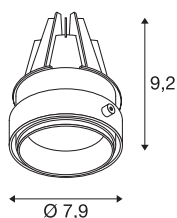

### TEKNISKE DATA

Art.nr.	1002599
Drei- og svingbar	Roterbar og svingbar
IP-kode	IP 20
Montering	Innfelt montering
Montering detaljer	Tak med tilbehør
Sekundær strøm / spenning	350 mA
Kapslingsgrad	III
Systemeffekt	13 W
Maksimal omgivelsestemperatur	30 °C
Lysytelse	1150 lm
Lysfargetemperatur	3000 Kelvin
Spredningsvinkel	50 °
Farge	grå
CRI	80
LXXBXX-data	L70B50
Levetid	30000 h
Lysstyrkefordeling	rotasjonssymmetrisk
Lysåpning	direkte
Høyde	9.2 cm
Diameter	7.9 cm
Nettvekt	0.21 kg
Bruttovekt	0.224 kg