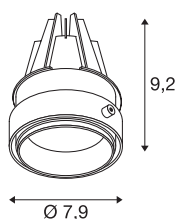

TECHNISCHE SPECIFICATIES

Art.nr.	1002599
Draai- of kantelbaar	Draai- en zwenkbaar
IP-code	IP 20
Montage	Inbouw
Montagebeschrijving	Plafond met accessoires
Secundaire stroom / spanning	350 mA
Veiligheidsklasse	III
Wattage	13 W
maximale omgevingstemperatuur	30 °C
Lumen	1150 lm
Lichtkleurtemperatuur	3000 Kelvin
Stralingshoek	50 °
Kleur	grijs
CRI	80
LXXBXX gegevens	L70B50
Levensduur	30000 h
Lichtsterkteverdeling	rotatiesymmetrisch
Lichtval	direct
Hoogte	9.2 cm
Diameter	7.9 cm
Nettogewicht	0.21 kg
Brutogewicht	0.224 kg