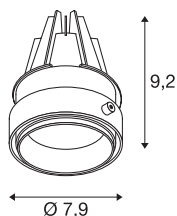

### TECHNICKÁ DATA

Č. výrobku	1002600
Otočné nebo výkyvné	otočné a výkyvné
Kód IP	IP 20
Montáž	Montáž
Podrobnosti montáže	Strop s příslušenstvím
Sekundární proud / napětí	350 mA
Třída ochrany	III
Příkon	13 W
Maximální teplota prostředí	30 °C
Lumen	1185 lm
Teplota barvy světla	4000 Kelvin
Úhel záření	50 °
Barva	bílá
CRI	80
Data LXXBXX	L70B50
Životnost	30000 h
Svítilivost	rotačně symetrický
Výstup světla	přímé
Výška	9.2 cm
Průměr	7.9 cm
Hmotnost netto	0.21 kg
Celková hmotnost	0.224 kg