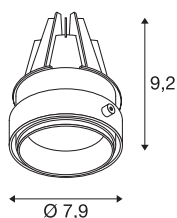

AIXLIGHT® PRO 50 LE-D-modul

4000K hvit/sort 50°

230V LED MODUL til bruk med passende AIXLIGHT® PRO50 monteringsbokser fås i flere husfarger og lysfarger. Modulinnsetsen kan kobles direkte til 230 V nettspenning.

TEKNISKE DATA

Art.nr.	1002600
Drei- og svingbar	Roterbar og svingbar
IP-kode	IP 20
Montering	Innfelt montering
Montering detaljer	Tak med tilbehør
Sekundær strøm / spenning	350 mA
Kapslingsgrad	III
Systemeffekt	13 W
Maksimal omgivelsestemperatur	30 °C
Lysytelse	1185 lm
Lysfargetemperatur	4000 Kelvin
Spredningsvinkel	50 °
Farge	hvit
CRI	80
LXXBXX-data	L70B50
Levetid	30000 h
Lysstyrkefordeling	rotasjonssymmetrisk
Lysåpning	direkte
Høyde	9.2 cm
Diameter	7.9 cm
Nettvekt	0.21 kg
Bruttovekt	0.224 kg