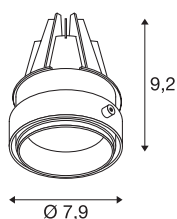

TECHNISCHE SPECIFICATIES

Art.nr.	1002600
Draai- of kantelbaar	Draai- en zwenkbaar
IP-code	IP 20
Montage	Inbouw
Montagebeschrijving	Plafond met accessoires
Secundaire stroom / spanning	350 mA
Veiligheidsklasse	III
Wattage	13 W
maximale omgevingstemperatuur	30 °C
Lumen	1185 lm
Lichtkleurtemperatuur	4000 Kelvin
Stralingshoek	50 °
Kleur	wit
CRI	80
LXXBXX gegevens	L70B50
Levensduur	30000 h
Lichtsterkteverdeling	rotatiesymmetrisch
Lichtval	direct
Hoogte	9.2 cm
Diameter	7.9 cm
Nettogewicht	0.21 kg
Brutogewicht	0.224 kg