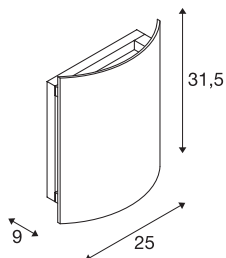

LED SAIL WL

LED venkovní nástěnné nástavbové svítidlo, 3000K antracit IP54

Nástěnné nástavbové svítidlo LED SAIL vyzařující 360° je díky vysokému krytí IP ideální do venkovního prostoru. Svítidlo vyrobené z hliníku a oceli se připojí přímo k síťovému napětí 230 V pomocí vestavěného ovladače. LED SAIL je dostupné v provedení s bílou nebo antracitovou barvou. Toto svítidlo obsahuje vestavěné žárovky LED.

TECHNICKÁ DATA

Č. výrobku	1002605
Kód IP	IP 54
Třída rázové pevnosti	IK 06
Rázová pevnost	1 Joule
Montáž	Nástavba
Podrobnosti montáže	Stěna
Primární jmenovité napětí	200-240V ~50Hz
Třída ochrany	I
Příkon	18 W
Úroveň rozběhového proudu	25 A
Doba trvání rozběhového proudu	36 μs
Stroboskopický efekt (SVM)	4.58
Lumen	400 lm
Teplota barvy světla	3000 Kelvin
Úhel záření	70 °
Barva	antracit
CRI	80
Svítilivost	symetrický
Výstup světla	přímé – nepřímé
Šířka	25 cm
Výška	31.5 cm
Hloubka	9 cm

Světelného Zdroje

954788	
--------	---

Hmotnost netto	1.873 kg
Celková hmotnost	2.4 kg