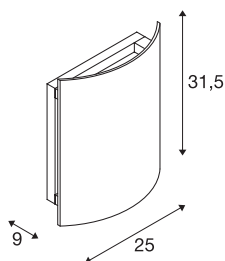

INFORMATIONS TECHNIQUES

N° art.	1002605
Code IP	IP 54
Classe de résistance aux chocs	IK 06
Résistance au choc	1 Joule
Montage	Apparent
Infos de montage	Mur
Tension nominale primaire	200-240V ~50Hz
Indice de protection	I
Wattage	18 W
Hauteur du courant d'appel	25 A
Durée du courant d'appel	36 µs
Effet stroboscopique (SVM)	4.58
Lumen	400 lm
Température de couleur	3000 Kelvin
Angle faisceau	70 °
Coloris	anthracite
CRI	80
Répartition de l'intensité lumineuse	symétrique
Faisceau lumineux	direct - indirect
Largeur	25 cm
Hauteur	31.5 cm
Profondeur	9 cm

Source Lumineuse

954788		Poids net	1.873 kg
		Poids brut	2.4 kg