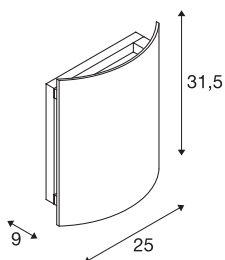

LED SAIL WL

wandopbouwarmatuur voor buiten, led, 3000K, antraciet, IP54

De 360° naar beneden schijnende wandopbouwarmatuur LED SAIL is dankzij de hoge IP-beveiligingsgraad bij uitstek geschikt voor toepassing buitenshuis. De elektrische aansluiting van de armatuur van aluminium en staal kan via de ingebouwde driver direct op 230 V netspanning worden aangesloten. De LED SAIL is verkrijgbaar in een witte of antraciet uitvoering. Deze armatuur bevat ingebouwde led-lampen.

TECHNISCHE SPECIFICATIES

Art.nr.	1002605
IP-code	IP 54
Slagvastheidsklasse	IK 06
Slagvastheid	1 Joule
Montage	Opbouw
Montagebeschrijving	Wand
Primaire nominale spanning	200-240V ~50Hz
Veiligheidsklasse	I
Wattage	18 W
Niveau van inschakelstroom	25 A
Duur van inschakelstroom	36 µs
Stroboscopisch effect (SVM)	4.58
Lumen	400 lm
Lichtkleurtemperatuur	3000 Kelvin
Stralingshoek	70 °
Kleur	antraciet
CRI	80
Lichtsterkteverdeling	symmetrisch
Lichtval	direct - indirect
Breedte	25 cm
Hoogte	31.5 cm
Diepte	9 cm

Lichtbron

954788	
--------	---

Nettogewicht	1.873 kg
Brutogewicht	2.4 kg