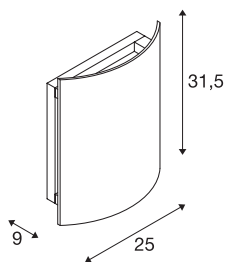

LED SAIL WL

светодиодный уличный накладной настенный светильник, 3000 К, антрацитовый, IP54

Накладной настенный светильник LED SAIL с углом отражения 360 ° идеально подходит для использования вне помещений благодаря высокой степени защиты IP. Изготовленный из алюминия и стекла светильник предназначен для прямого подключения к электросети напряжением 230 В при помощи установленного драйвера. LED SAIL может иметь белый или антрацитовый цвет корпуса. Этот светильник оснащен встроенными светодиодными лампами.

Технические характеристики

Тов. №	1002605
IP Code	IP 54
Класс ударопрочности	IK 06
Ударопрочность	1 Joule
Сборка	Накладной
Детали сборки	Стена
Номинальное первичное напряжение	200-240V ~50Hz
Класс защиты	I
Мощность	18 W
Уровень пускового тока	25 A
Продолжительность пускового тока	36 µs
Стробоскопический эффект (SVM)	4.58
Световой поток	400 lm
Цветовая температура	3000 Kelvin
Половинный угол	70 °
Цвет	антрацитовый
CRI	80
Распределение силы света	симметричный
Световое отверстие	прямой - отраженный
Ширина	25 cm
Высота	31.5 cm
Глубина	9 cm

Источник света

954788		Вес нетто	1.873 kg
		вес брутто	2.4 kg