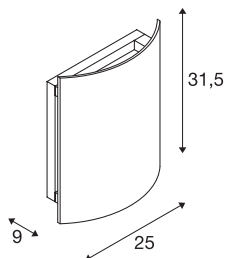

LED SAIL WL

LED venkovní nástěnné nástavbové svítidlo, 3000K bílá IP54

Nástěnné nástavbové svítidlo LED SAIL vyzařující 360° je díky vysokému krytí IP ideální do venkovního prostoru. Svítidlo vyrobené z hliníku a oceli se připojí přímo k síťovému napětí 230 V pomocí vestavěného ovladače. LED SAIL je dostupné v provedení s bílou nebo antracitovou barvou. Toto svítidlo obsahuje vestavěné žárovky LED.

TECHNICKÁ DATA

Č. výrobku	1002606
Kód IP	IP 54
Třída rázové pevnosti	IK 06
Rázová pevnost	1 Joule
Montáž	Nástavba
Podrobnosti montáže	Stěna
Primární jmenovité napětí	200-240V ~50Hz
Třída ochrany	I
Příkon	18 W
Úroveň rozběhového proudu	25 A
Doba trvání rozběhového proudu	36 μs
Stroboskopický efekt (SVM)	4.58
Lumen	590 lm
Teplota barvy světla	3000 Kelvin
Úhel záření	70 °
Barva	bílá
CRI	80
Svítilivost	symetrický
Výstup světla	přímé – nepřímé
Šířka	25 cm
Výška	31.5 cm
Hloubka	9 cm

Světelného Zdroje

954788		Hmotnost netto	1.872 kg
		Celková hmotnost	2.444 kg