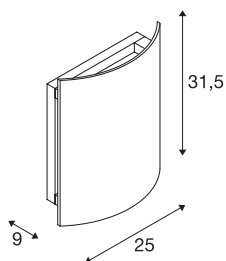

SAIL

LED Outdoor Wandaufbauleuchte 3000K weiß IP54

Die 360° abstrahlende Wandaufbauleuchte LED SAIL ist durch die hohe IP Schutzart bestens für den Aussenbereich geeignet. Der elektrische Anschluss der aus Aluminium und Stahl gefertigten Leuchte erfolgt durch den verbauten Treiber direkt an 230V Netzspannung. Verfügbar ist LED SAIL in weißer oder anthraziter Ausführung. Diese Leuchte enthält eingebaute LED-Lampen.

TECHNISCHE DATEN

Art. Nr.	1002606
IP Code	IP 54
Schlagfestigkeitsklasse	IK 06
Schlagfestigkeit	1 Joule
Montage	Aufbau
Montagedetails	Wand
Primäre Nennspannung	200-240V ~50Hz
Schutzklasse	I
Wattage	18 W
Höhe Einschaltstrom	25 A
Dauer Einschaltstrom	36 µs
Stroboskop-Effekt (SVM)	4.58
Lumen	590 lm
Lichtfarbtemperatur	3000 Kelvin
Abstrahlwinkel	70 °
Farbe	weiß
CRI	80
Lichtstärkeverteilung	symmetrisch
Lichtaustritt	direkt-indirekt
Breite	25 cm
Höhe	31.5 cm
Tiefe	9 cm

Lichtquelle

954788		Nettogewicht	1.872 kg
		Bruttogewicht	2.444 kg