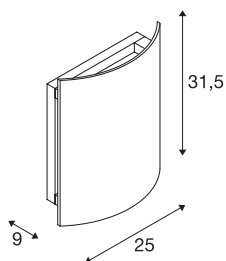

## LED SAIL WL

LED Outdoor lampada da parete 3000K bianco IP54

L'apparecchio da parete con emissione a 360° LED SAIL è perfetto per l'esterno, grazie all'elevato grado di protezione IP. La lampada realizzata in alluminio e acciaio si collega direttamente alla rete elettrica da 230V tramite il driver integrato. LED SAIL è disponibile nei colori bianco o antracite. Questo apparecchio contiene lampade LED incassate.

## DATI TECNICI

Articolo	1002606
Codice IP	IP 54
Classe di resistenza all'urto	IK 06
Resistenza all'urto	1 Joule
Montaggio	Superficie
Dettagli di montaggio	Parete
Tensione nominale primaria	200-240V ~50Hz
Classe isolamento	I
Wattaggio	18 W
Livello di corrente di spunto	25 A
Durata della corrente di spunto	36 µs
Effetto stroboscopico (SVM)	4.58
Lumen	590 lm
Temperatura colore	3000 Kelvin
Angolo di emissione	70 °
Colore	bianco
CRI	80
Distribuzione dell'intensità luminosa	simmetrico
Emissione	diretto-indiretto
Larghezza	25 cm
Altezza	31.5 cm
Profondità	9 cm

## Sorgente Luminosa

954788	
--------	---

<b>Peso netto</b>	1.872 kg
<b>Peso lordo</b>	2.444 kg
<b>BIG WHITE pagina</b>	655