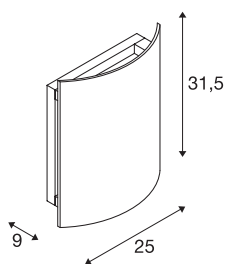

LED SAIL WL LED outdoor wandarmatuur 3000K wit IP54

Het 360° afstralende wandarmatuur LED SAIL is door de hoge IP-beschermklasse geschikt voor gebruik buiten. Met behulp van de ingebouwde driver wordt de aluminium en stalen lamp rechtstreeks aangesloten op 230V netspanning. LED SAIL is beschikbaar in witte of antraciet uitvoering. Dit armatuur bevat ingebouwde LED lampen.

TECHNISCHE GEGEVENS

Art.nr.	1002606
IP-code	IP 54
Schokbestendigheidsklasse	IK 06
Schokbestendigheid	1 Joule
Montage	opbouw
Montagebeschrijving	wand
Primaire nominale spanning	200-240V ~50Hz
Beschermingsklasse	I
Wattage	18 W
Niveau van inschakelstroom	25 A
Duur van inschakelstroom	36 µs
Stroboscopisch effect (SVM)	4.58
Lumen	590 lm
Lichtkleurtemperatuur	3000 Kelvin
Stralingshoek	70 °
Kleur	wit
CRI	80
Lichtsterkteverdeling	symmetrisch
Lichtuitlaat	direct-indirect
Breedte	25 cm
Hoogte	31.5 cm
Diepte	9 cm

Lichtbron

954788

Nettogewicht

1.872 kg

Brutogewicht

2.444 kg