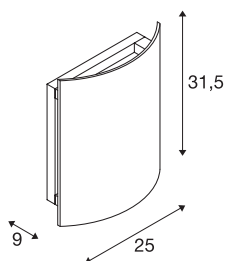

LED SAIL WL LED

zunanja stenska nadgradna svetilka, 3000K, bela IP54

360° sevalna nadgradna stenska svetilka LED SAIL je z visokim IP zaščitnim razredom najbolj primerna za zunanjo uporabo. Svetilko iz aluminija in jekla priključite prek nameščenega gonilnika na omrežje z napetostjo 230 V. Svetilka LED SAIL je na voljo v beli ali antracitni različici. Ta svetilka vsebuje vgrajene LED žarnice.

TEHNIČNI PODATKI

Št. art.	1002606
IP koda	IP 54
Kategorija odpornosti proti udarcem	IK 06
Odpornost proti udaru	1 Joule
Montaža	Nadgradnja
Podrobnosti montaže	Stena
Primarna nazivna napetost	200-240V ~50Hz
Zaščitni razred	I
El. moč	18 W
Raven zagonskega toka	25 A
Trajanje zagonskega toka	36 μ s
Stroboskopski učinek (SVM)	4.58
Lumini	590 lm
Barvna temperatura	3000 Kelvin
Kot sevanja	70 °
Barva	bela
CRI	80
Razporeditev svetilnosti	simetrična
Svetenje	neposredno – posredno
Širina	25 cm
Višina	31.5 cm
Globina	9 cm

Svetlobnega Vira

954788	
--------	---

Neto teža	1.872 kg
Bruto teža	2.444 kg