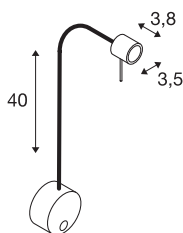

DIO FLEX PLATE QPAR51 WL

vnitřní nástěnné nástavbové svítidlo, bílá

Vysokonapěťové svítidlo nad obrazy pro nástěnnou montáž řady DIO FLEX PLATE je s rozetou a hlavou spojeno pomocí ohebného ramena. Díky namontovanému vypínači lze svítidlo individuálně vyrovnat a je vhodné pro mnoho aplikací. Elektrické připojení svítidla se provádí přímo k síťovému napětí 230 V. Jako alternativa je k dispozici verze LED.

TECHNICKÁ DATA

Č. výrobku	1002607
Objímka	GU10
Počet objímek	1
Otočné nebo výkyvné	otočné a výkyvné
Kód IP	IP 20
Montáž	Nástavba
Podrobnosti montáže	Stěna
Primární jmenovité napětí	220-240V ~50/60Hz
Třída ochrany	I
Příkon	50 W
Barva	bílá
Svítivost	rotačně symetrický
Výstup světla	přímé
Délka	52.8 cm
Šířka	9 cm
Hmotnost netto	0.435 kg
Celková hmotnost	0.5 kg
BIG WHITE strana	387