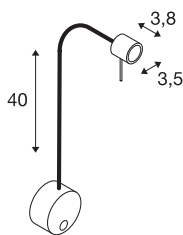

DIO FLEX PLATE QPAR51 WL

luminaria de pared para interiores de color blanco

Luminaria de exposición de alta tensión para el montaje en pared de la serie DIO FLEX PLATE, en la que el rosetón y el cabezal se encuentran unidos por medio de un brazo flexible. Gracias al interruptor instalado, la luminaria es orientable de forma individual para muchas aplicaciones. La conexión eléctrica de la luminaria se realiza directamente a una tensión eléctrica de 230 V. Como alternativa hay disponible un modelo LED.

Datos técnicos

Art. N.º	1002607
Número de casquillos	1
Giratoria u orientable	Giratoria y orientable
Código IP	IP 20
Montaje	Superficie
Detalles de montaje	Pared
Voltaje nominal primario	220-240V ~50/60Hz
Clase de protección	I
Potencia	50 W
Color	blanco
Distribución de la intensidad luminosa	de rotación simétrica
Salida de la luz	Directa
Longitud	52.8 cm
Anchura	9 cm
Peso neto	0.435 kg
Peso bruto	0.5 kg
Página BIG WHITE	228

Accesorios

151041	ANILLO DE DECORA- CIÓN , para LIGHT EYE, 51 mm, blanco
--------	--